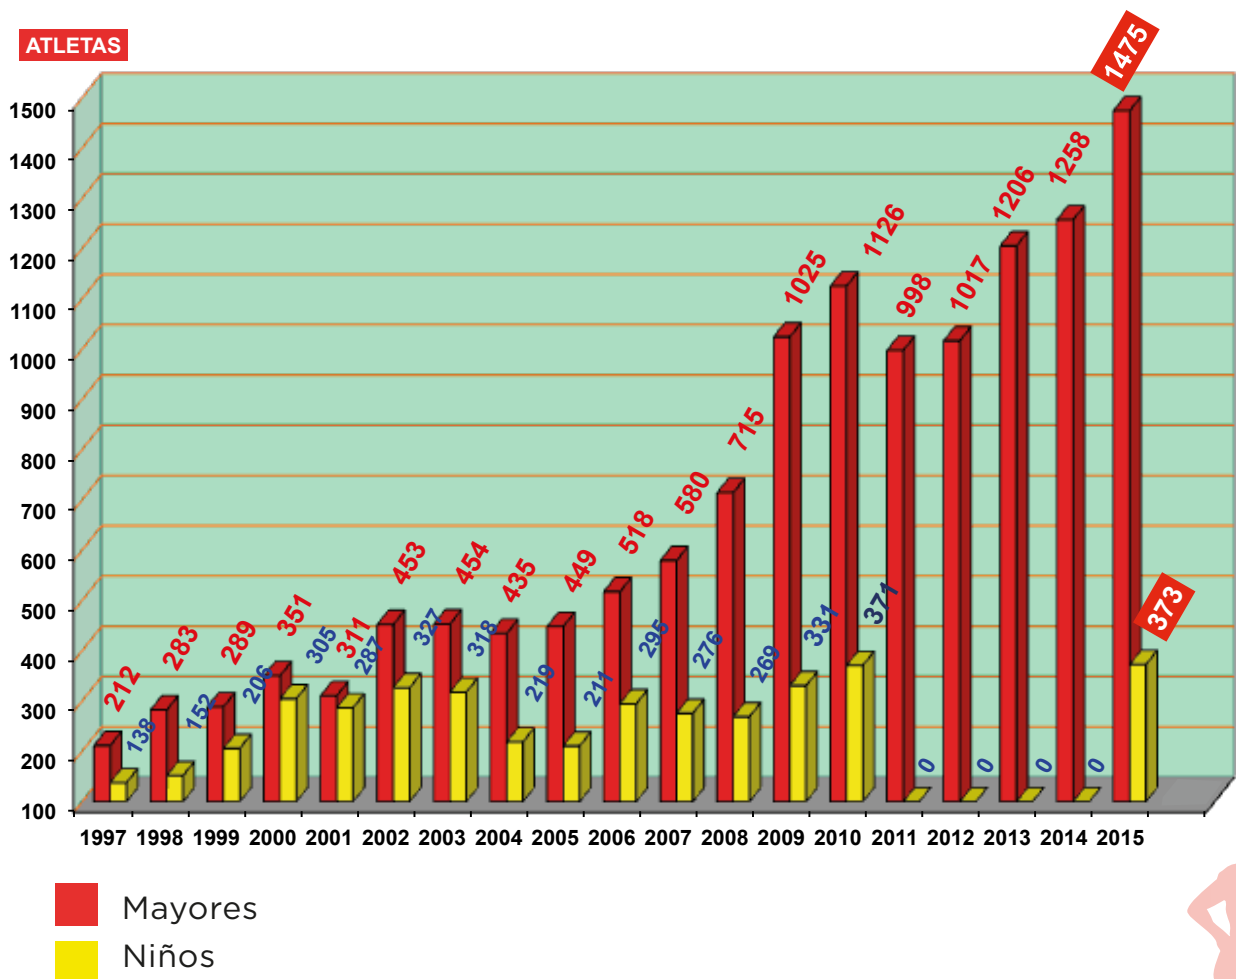

PRESENTACIÓN DEL TROFEO

INSCRITOS 2015 1.600 atletas

PARTICIPACIÓN 1.475 atletas

Participación femenina

Año	2011	2012	2013	2014	2015
Atletas	141	138	226	270	399

PARTICIPANTES CARRERA POPULAR DE CASTRILLÓN

COLABORADORES